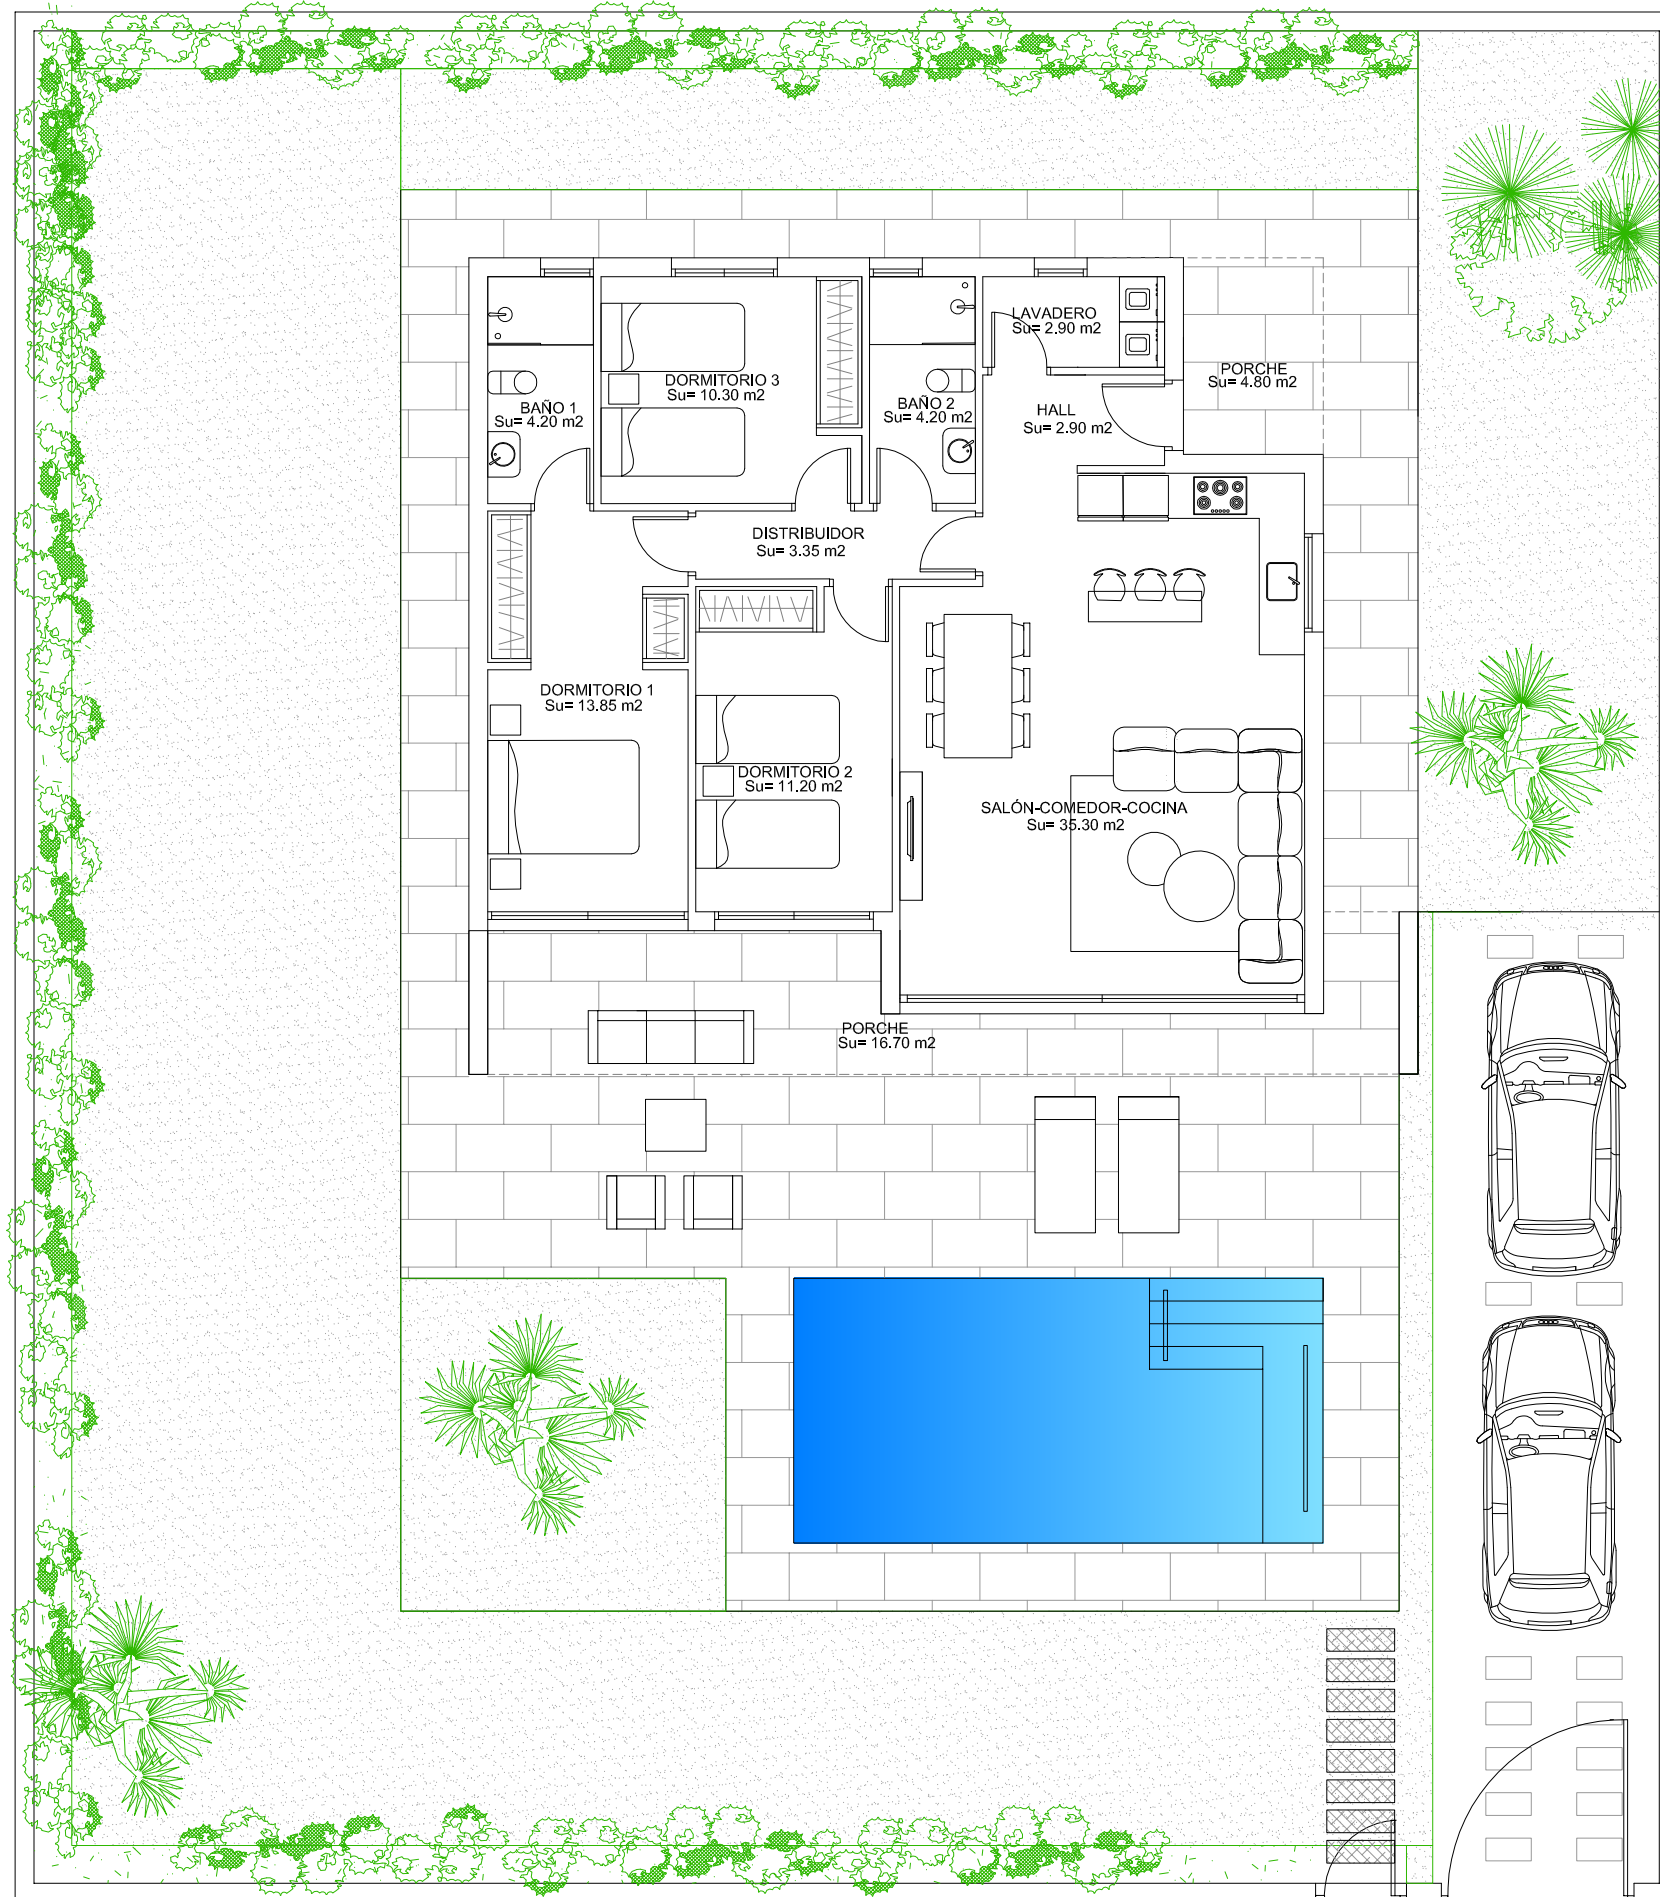

VILLA CELESTE

PARCELA DE 545 m2 CON PISCINA. VEGA HILLS - COTO RIÑALES

MANZANA N°5

CALLE M								
4	5	6	10	11	12	16	17	18
1	2	3	7	8	9	13	14	15
CALLE L								

VILLA N° 10

CUADRO DE SUPERFICIES

Superficie de parcela/plot	545,00 m2
Superficie Construida/Built	102,25 m2
Superficie Const. Porches	22,50 m2
Superficie Terraza-Piscina	52,10 m2
Superficie Piscina (7m x 3,5m)	24,50 m2
Superficie Jardín/Garden	343,65 m2
Sup.Total Disfrute	545,00 m2